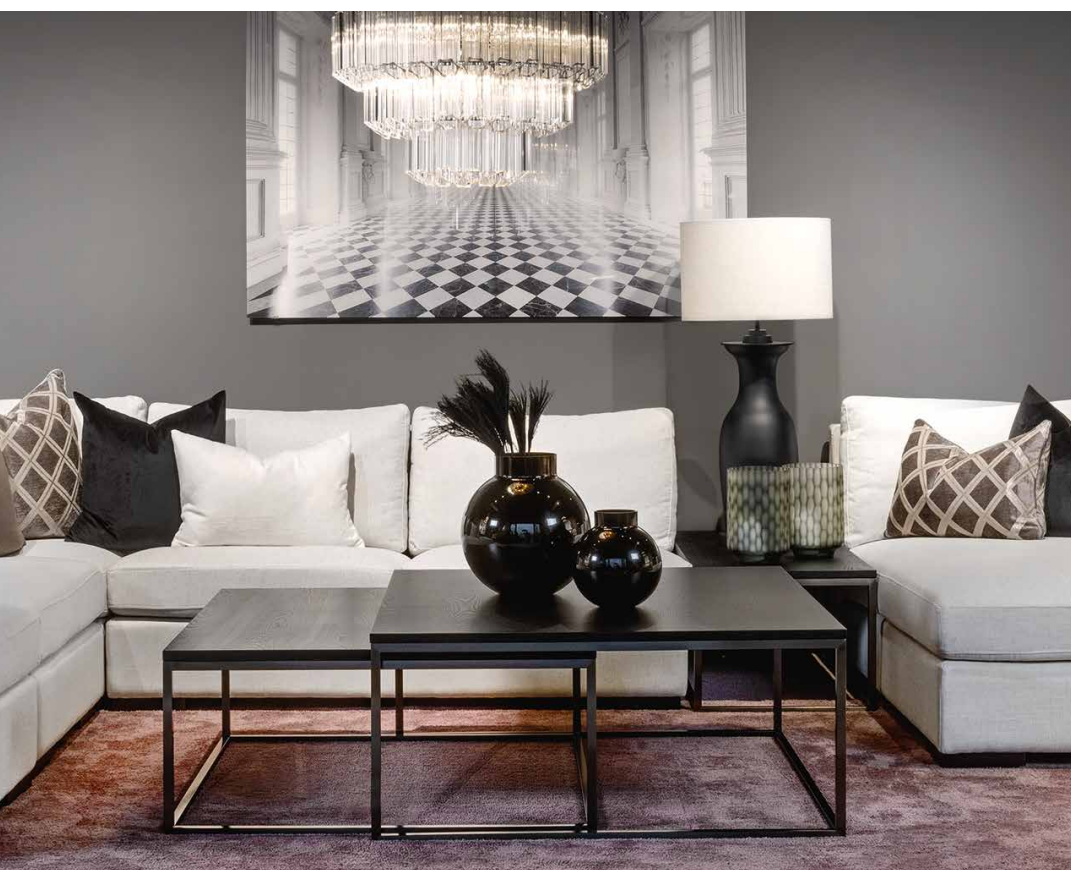

Alle møblene leveres ferdig montert til avtalt tid. Vi fjerner selvsagt også emballasjen. Vi har det meste på lager til enhver tid, men må allikevel ta forbehold om lagerstatus ift. valg av møbel/stoff/farge. Noe ventetid må påregnes på utsolgte varer. Levering og montering etter avtale. Alle priser inkl. mva.

Våre møbelpakker setter trivselen i fokus og skaper lune rammer det er godt å komme hjem til.